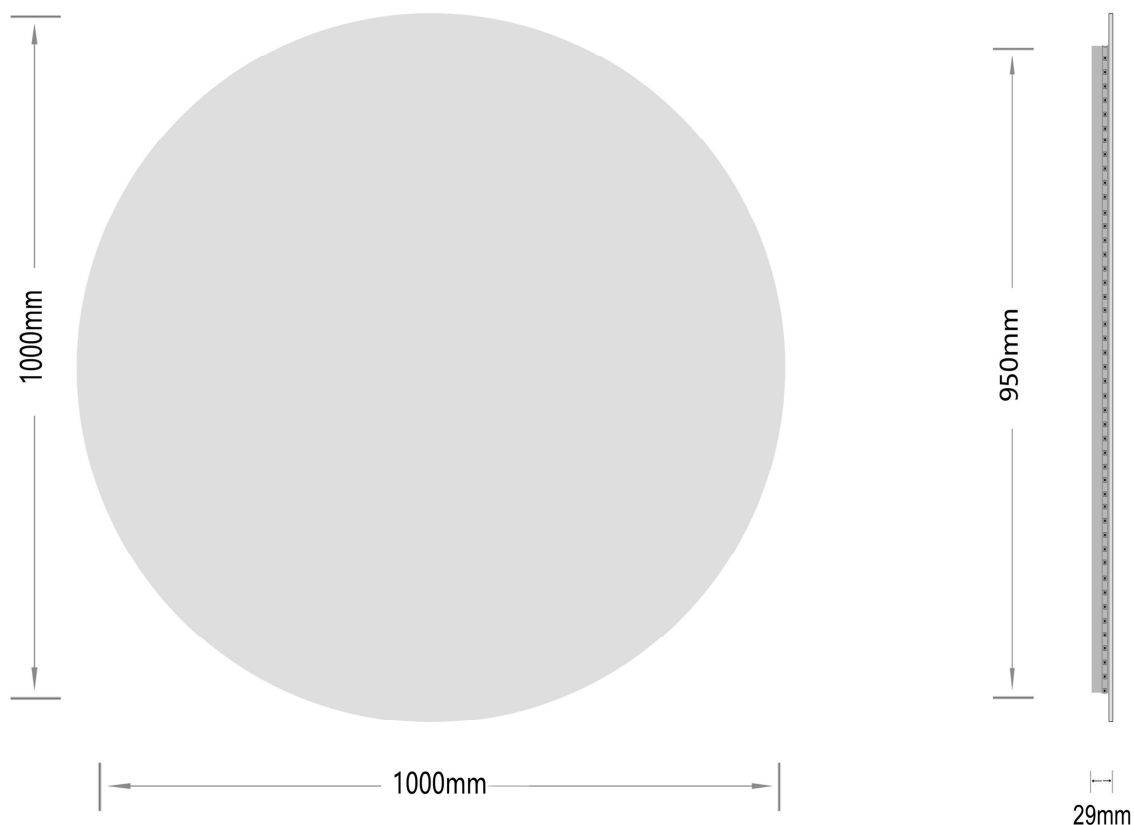

Puk-1 Ø 1000

nordic-bad

SPECIFIKATIONER

Strømforsyning	230V/50Hz
Lyskilde	LED
Wattage	35 W
Kelvin	3000K
Ra-Værdi	>95
IP-klasse	IP44
Beskyttelsesklasse	II
Godkendelser	CE/RoHS
Lysstyrke	7300 Lumens

EMBALLAGE

Yderkasse størrelse	106x7x106 cm
Yderkasse Vægt	G.W.:12.1 KGS/N.W.:10.3 KGS

Advarsel! Sluk altid for strømmen under installation og vedligeholdelse!